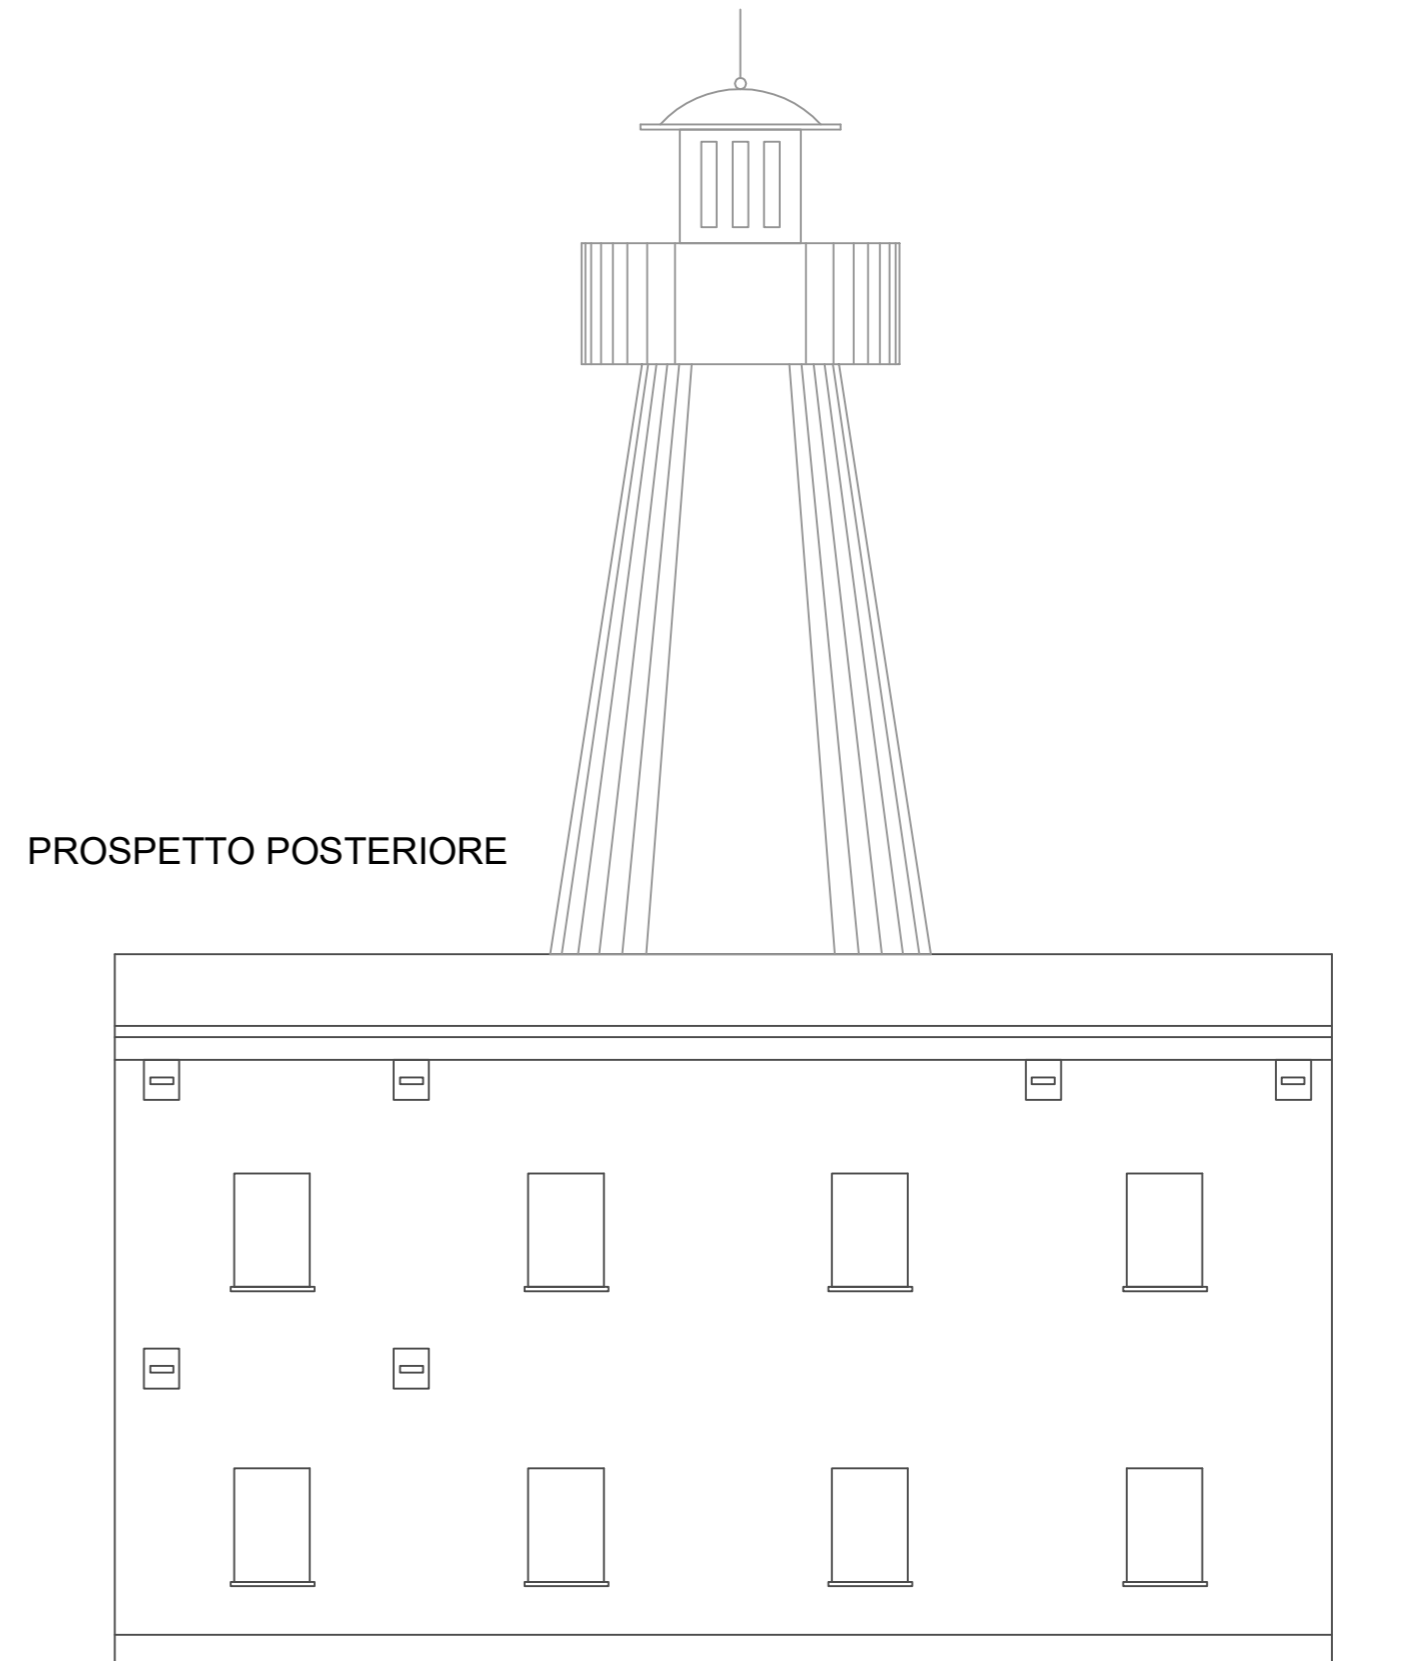

LOTTO 7 - FARO PUNTA SPADILLO - ISOLA DI PANTELLERIA (TP)

PROSPETTI FARO - ANTERIORE E POSTERIORE

Nota

I contenuti grafici e metrici del presente elaborato sono stati desunti dai documenti d'archivio forniti dalla Marina Militare e pertanto dovrà esserne verificata la rispondenza allo stato dei luoghi a cura del soggetto interessato.

MINISTERO DELLA DIFESA

VALORIZZAZIONE TRAMITE CONCESSIONE IN USO DI
FARI E SEGNALAMENTI DELLA MARINA MILITARE

Descrizione:

LOTTO 7 - FARO PUNTA SPADILLO - ISOLA DI PANTELLERIA (TP)

Oggetto:

PROSPETTI FARO - ANTERIORE E POSTERIORE

Scala:

1:100

Data:

Settembre 2016

Tavola:

7.5