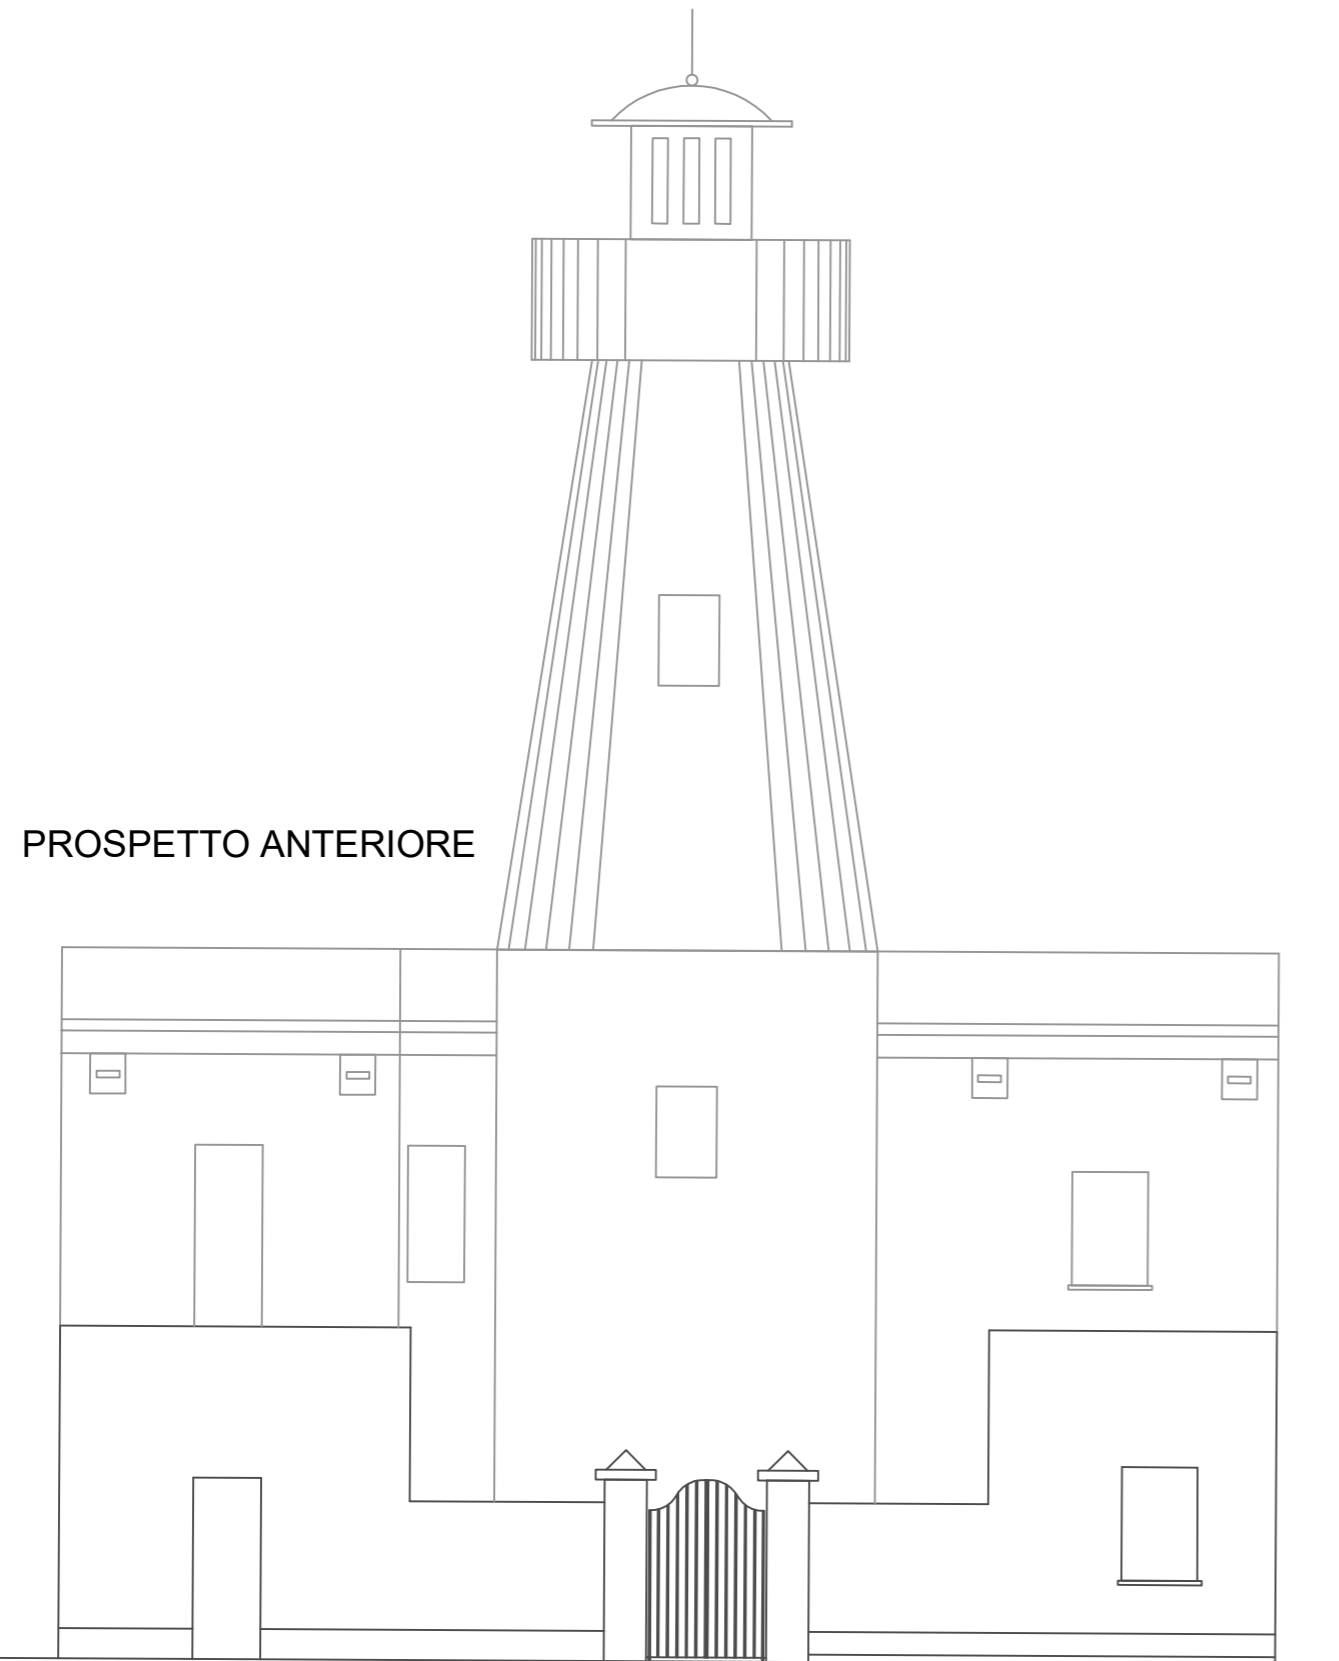

LOTTO 7 - FARO PUNTA SPADILLO - ISOLA DI PANTELLERIA (TP)

PROSPETTI FARO - ANTERIORE E POSTERIORE

Nota

I contenuti grafici e metrici del presente elaborato sono stati desunti dai documenti d'archivio forniti dalla Marina Militare e pertanto dovrà esserne verificata la rispondenza allo stato dei luoghi a cura del soggetto interessato.

MINISTERO DELLA DIFESA

VALORIZZAZIONE TRAMITE CONCESSIONE IN USO DI
FARI E SEGNALAMENTI DELLA MARINA MILITARE

Descrizione:

LOTTO 7 - FARO PUNTA SPADILLO - ISOLA DI PANTELLERIA (TP)

Oggetto:

PROSPETTI FARO - ANTERIORE E POSTERIORE

Scala:

1:100

Data:

Settembre 2016

Tavola:

7.5