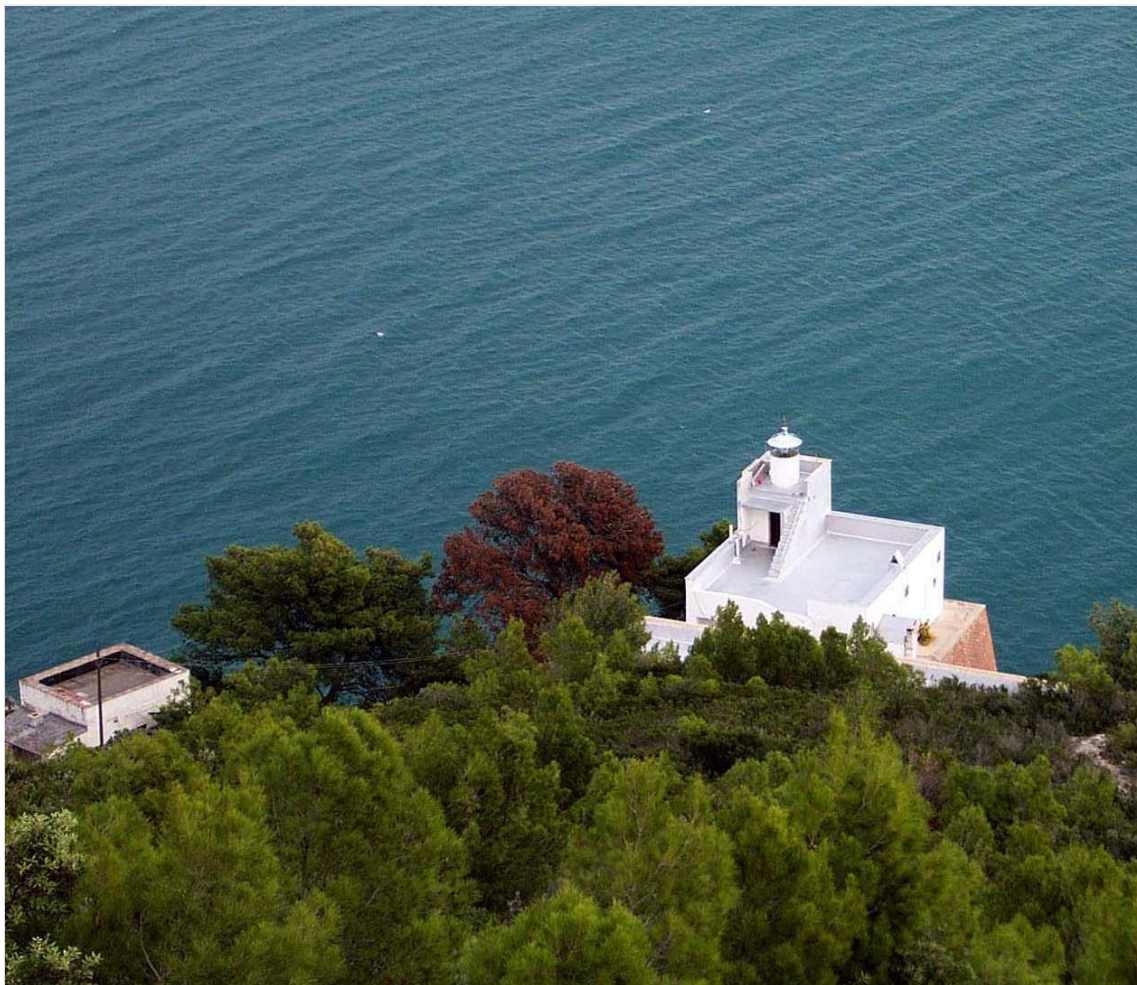

LOTTO 4 - FARO DI TORRE PREPOSTI

Vieste

Nota: Le caratteristiche e le informazioni contenute nella presente scheda sono da intendersi "basiche" relativamente al cespite. Ogni ulteriore informazione/dato, relativi ad eventuali altre aree pertinenziali allo stesso cespite, sarà oggetto di tempestiva comunicazione attraverso il sito di Difesa Servizi Spa.

Località Pugnochiuso – 71019 Vieste (FG)

faro
lighthouse

168 km

91 km

88 km

22 km

DESTINAZIONE/DESTINATION

Regione/Region: Puglia

In concessione/ to lease

Epoca/Period of construction: XX secolo/20th century

Superficie territoriale/Land area: 1.308 m²

Superficie coperta/Gross area: 253 m²

Provvedimenti di tutela/Historical-artistic protection: si/yes