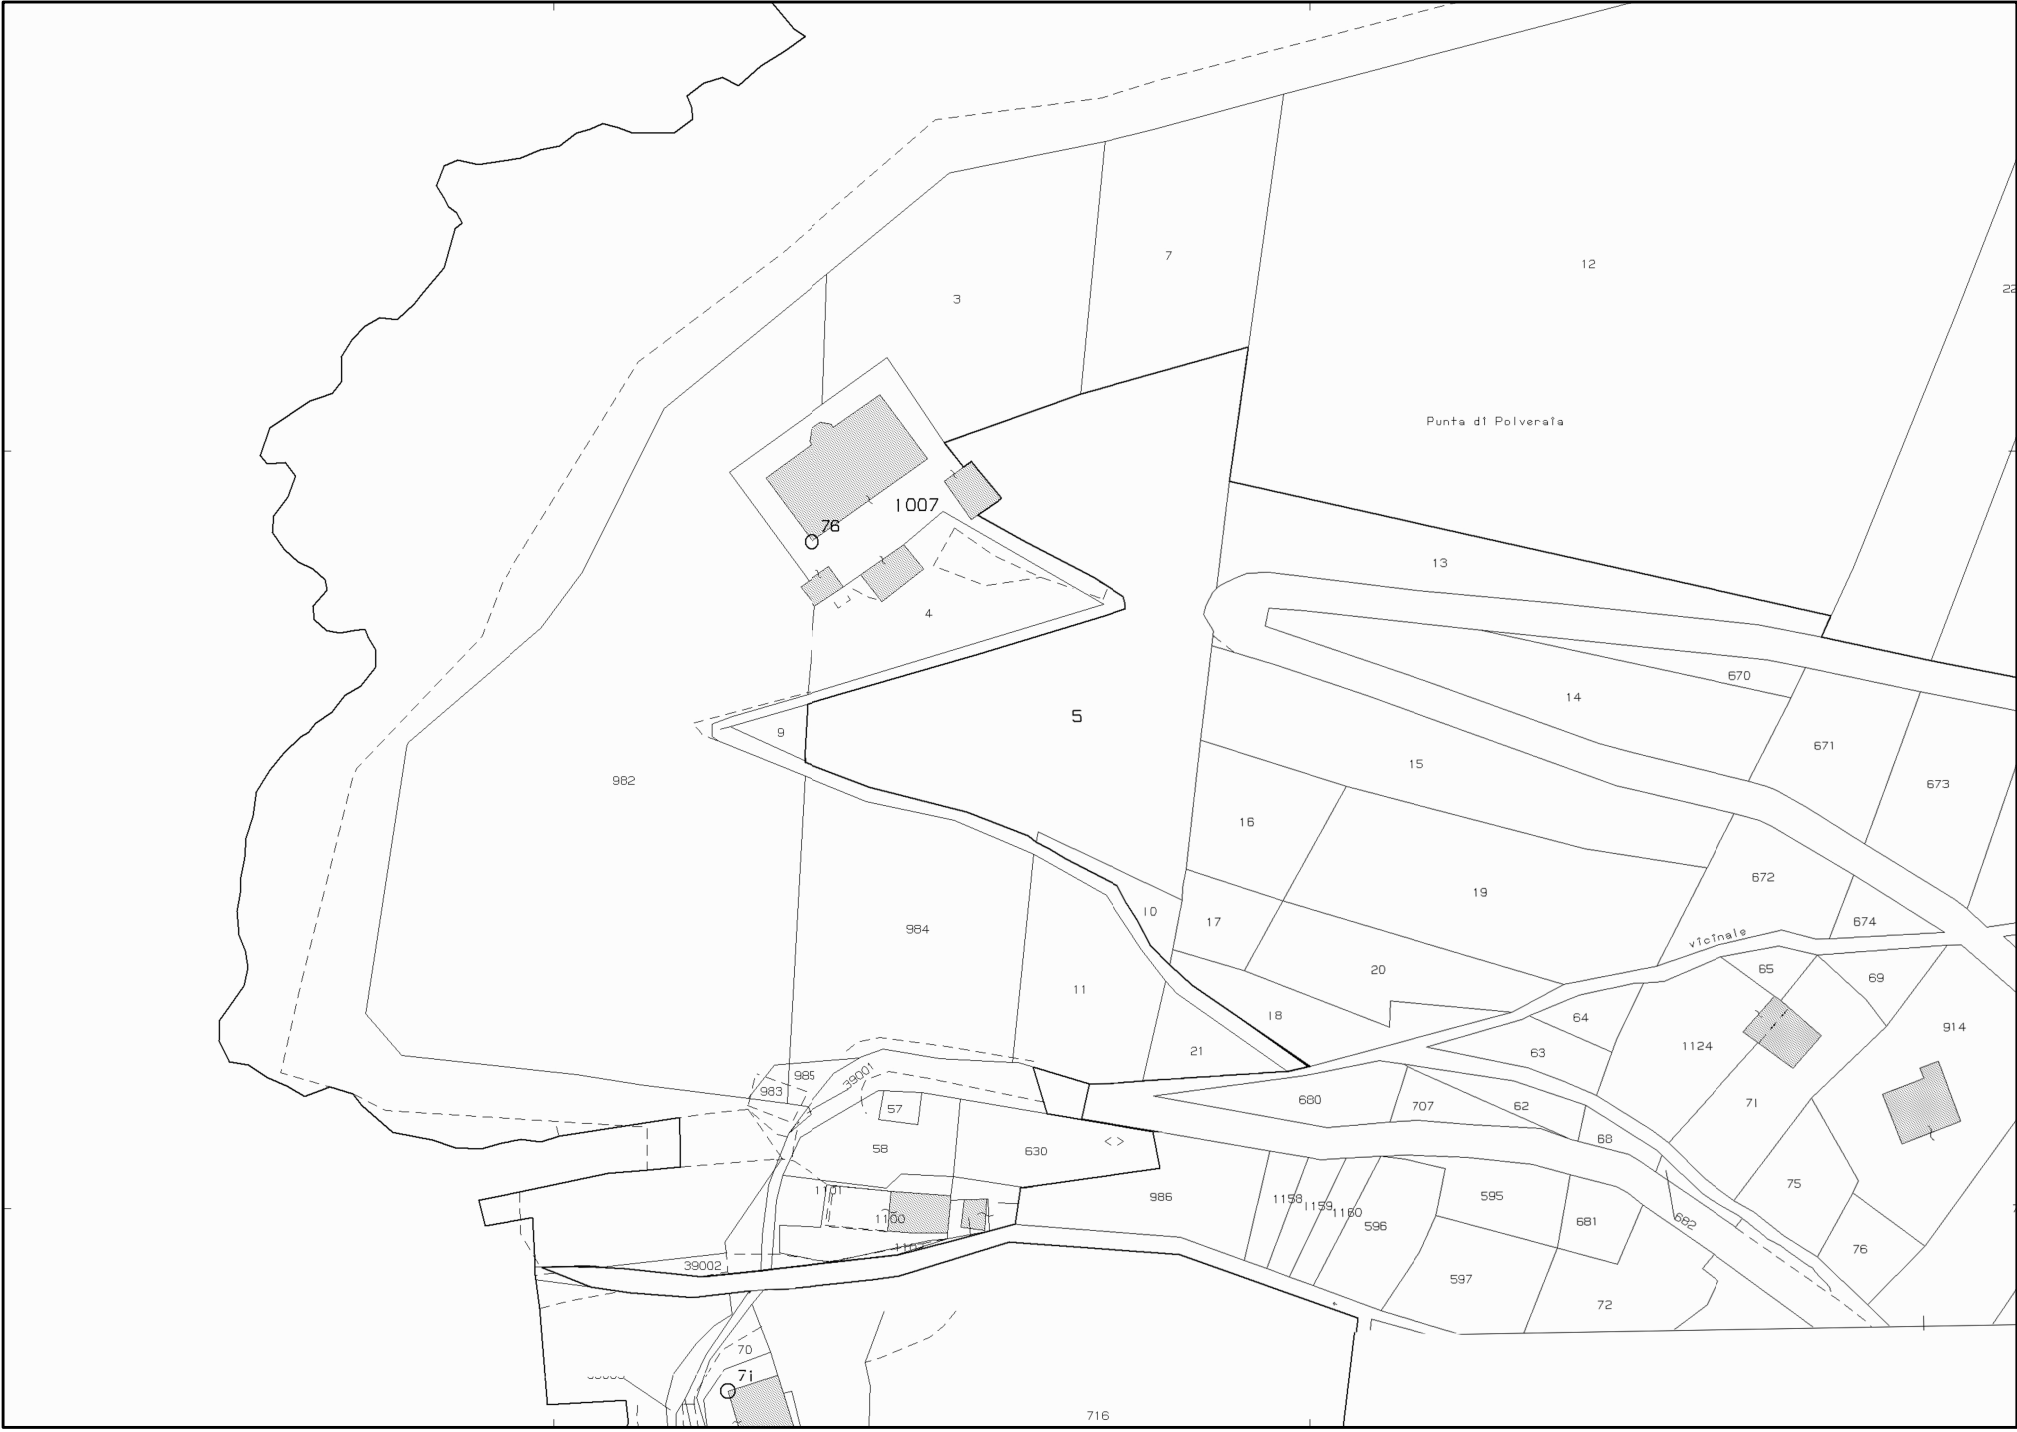

LOTTO 5 - FARO DI PUNTA POLVERAIA

PLANIMETRIA CATASTALE

Nota
- I contenuti grafici e metrici del presente elaborato sono stati desunti dai documenti d'archivio forniti dalla Marina Militare e pertanto dovrà esserne verificata la rispondenza allo stato dei luoghi a cura del soggetto interessato.

 MINISTERO DELLA DIFESA DIFESA SERVIZI	VALORIZZAZIONE TRAMITE CONCESSIONE IN USO DI FARI E SEGNALAMENTI DELLA MARINA MILITARE	Descrizione: LOTTO 5 - FARO DI PUNTA POLVERAIA	Scala: 1:1000	Tavola: 5.1
		Oggetto: PLANIMETRIA CATASTALE	Data: Settembre 2016	

LOTTO 5 - FARO DI PUNTA POLVERAIA

PLANIMETRIA GENERALE

Nota

- I contenuti grafici e metrici del presente elaborato sono stati desunti dai documenti d'archivio forniti dalla Marina Militare e pertanto dovrà esserne verificata la rispondenza allo stato dei luoghi a cura del soggetto interessato.

MINISTERO DELLA DIFESA

VALORIZZAZIONE TRAMITE CONCESSIONE IN USO DI
FARI E SEGNALAMENTI DELLA MARINA MILITARE

Descrizione:

LOTTO 5 - FARO DI PUNTA POLVERAIA

Oggetto:

PLANIMETRIA GENERALE

Scala:

1:200