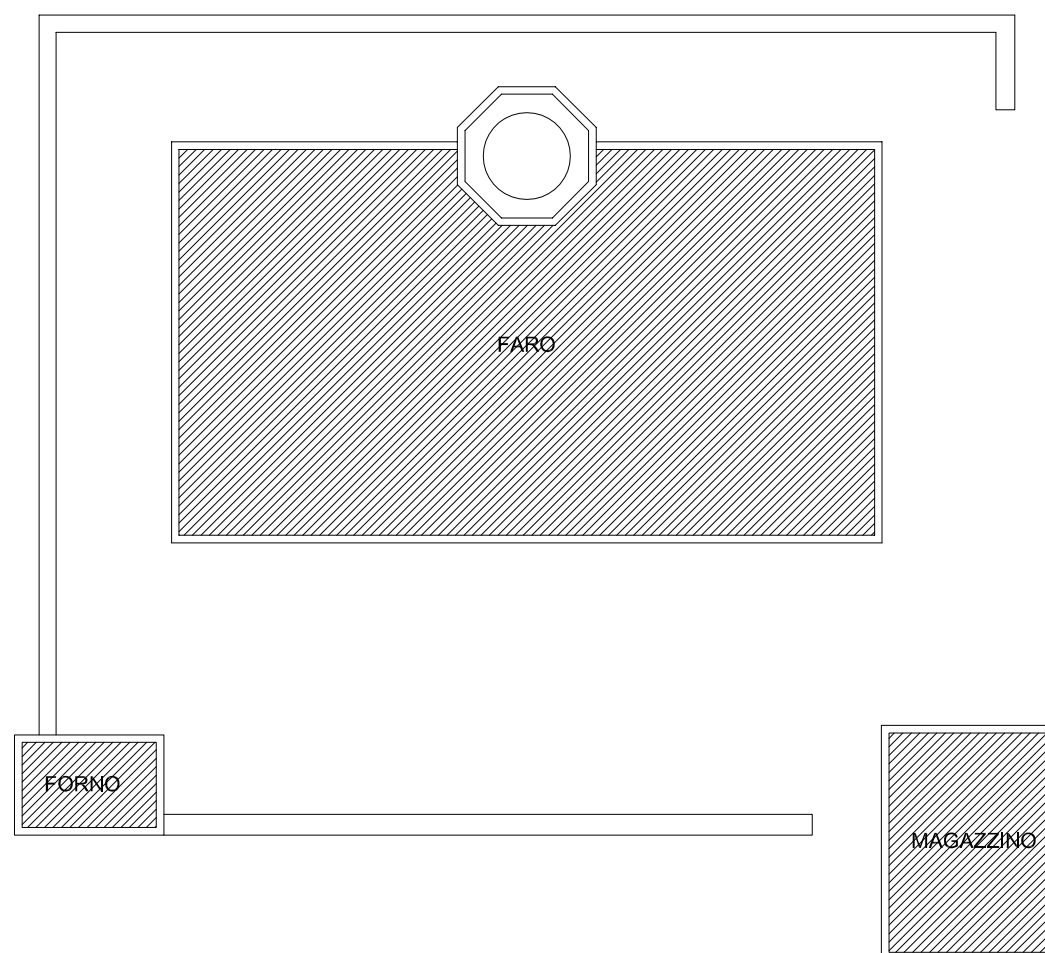

LOTTO 5 - FARO DI PUNTA POLVERAIA

PLANIMETRIA CATASTALE

Nota
- I contenuti grafici e metrici del presente elaborato sono stati desunti dai documenti d'archivio forniti dalla Marina Militare e pertanto dovrà esserne verificata la rispondenza allo stato dei luoghi a cura del soggetto interessato.

 MINISTERO DELLA DIFESA DIFESA SERVIZI	VALORIZZAZIONE TRAMITE CONCESSIONE IN USO DI FARI E SEGNALAMENTI DELLA MARINA MILITARE	Descrizione: LOTTO 5 - FARO DI PUNTA POLVERAIA	Scala: 1:1000	Tavola: 5.1
		Oggetto: PLANIMETRIA CATASTALE	Data: Settembre 2016	

LOTTO 5 - FARO DI PUNTA POLVERAIA

PLANIMETRIA GENERALE

Nota

- I contenuti grafici e metrici del presente elaborato sono stati desunti dai documenti d'archivio forniti dalla Marina Militare e pertanto dovrà esserne verificata la rispondenza allo stato dei luoghi a cura del soggetto interessato.

MINISTERO DELLA DIFESA

VALORIZZAZIONE TRAMITE CONCESSIONE IN USO DI
FARI E SEGNALAMENTI DELLA MARINA MILITARE

Descrizione:

LOTTO 5 - FARO DI PUNTA POLVERAIA

Oggetto:

PLANIMETRIA GENERALE

Scala:

1:200