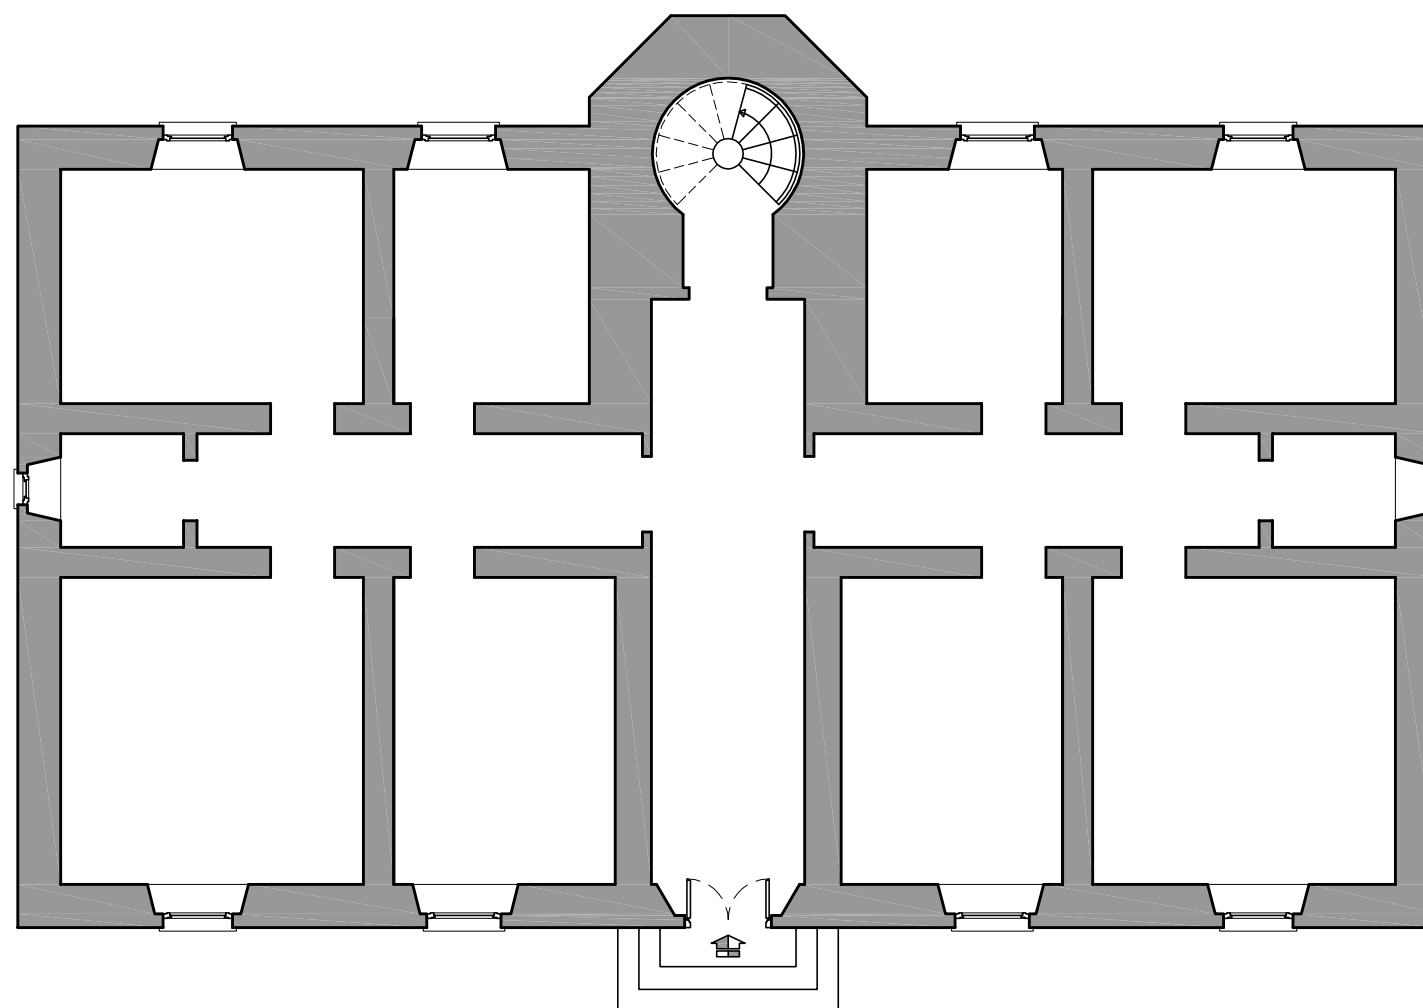

MINISTERO DELLA DIFESA

VALORIZZAZIONE TRAMITE CONCESSIONE IN USO DI
FARI E SEGNALAMENTI DELLA MARINA MILITARE

Descrizione:

LOTTO 5 - FARO DI PUNTA POLVERAIA

Oggetto:

PLANIMETRIA GENERALE

Scala:

1:200

Data:

Settembre 2016

Tavola:

5.2

LOTTO 5 - FARO DI PUNTA POLVERAIA

PIANTA PIANO TERRA

PIANTA LOCALE MAGAZZINO

PROSPETTO PRINCIPALE